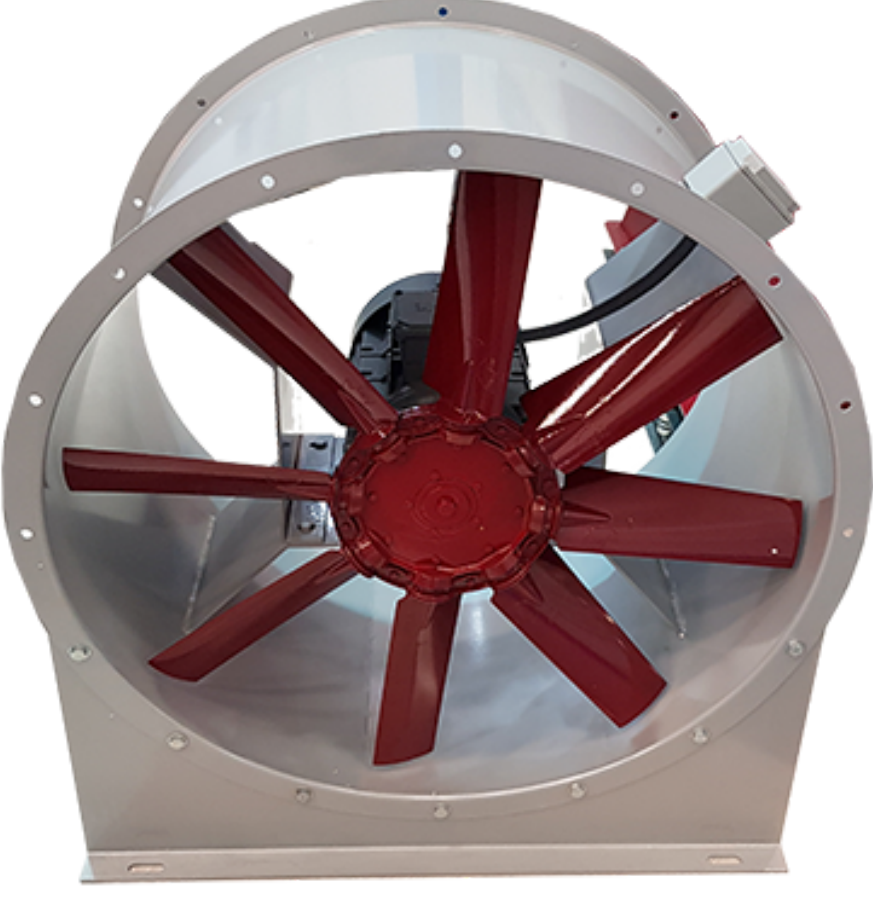

## AKSİYEL DUMAN TAHLİYE FANLARI F300

Duman tahliye fanları; yangın esnasında dumana tahliye etmek için kullanılan fanlardır. 2 saat 300 dereceye dayanıklı motor özelliğiyle yangın esnasında 2 saat çalışabilmektedir. Sığınak, otopark uygulamaları için uygundur.